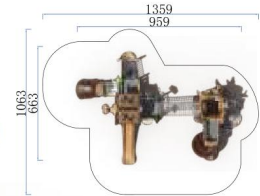

FY016-01

- Age Group 3-12
- 👤 Capacity 25
- 🏠 Use Zone 1359×1063cm
- 📏 Structure Size 959×663×428cm

FY015-02

- Age Group 3-12
- 👤 Capacity 30
- 🏠 Use Zone 1528×1255cm
- 📏 Structure Size 1128×855×467cm

FY016-02