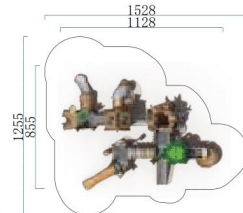

FY016-01

- Age Group 3-12
- 👤 Capacity 25
- 🏠 Use Zone 1359×1063cm
- 📏 Structure Size 959×663×428cm

FY015-02

- Age Group 3-12
- 👤 Capacity 30
- 🏠 Use Zone 1528×1255cm
- 📏 Structure Size 1128×855×467cm

FY016-02